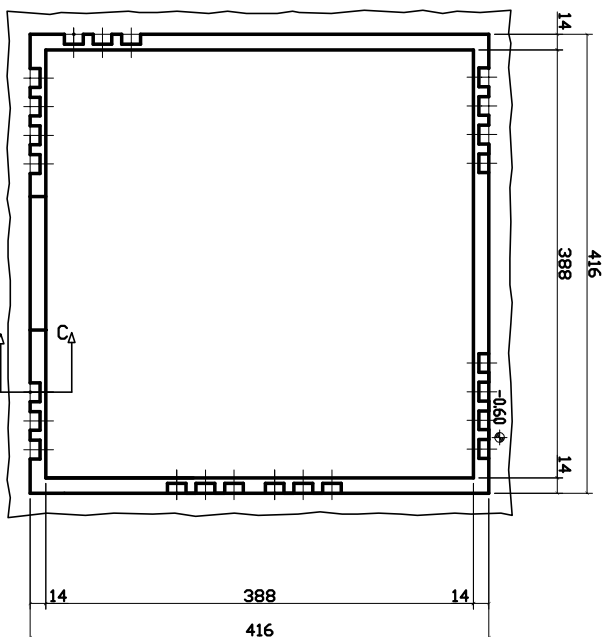

proiezione copertura

PIANTA CABINA

SEZIONE LIVELLO VASCA (con fori a frattura prestabilita)

sem mascolini S.R.L.
cabine elettriche prefabbricate
Via Valbruno n.165
51033 Pistoia

CDMESSA

Oggetto:
CABINA PREFABBRICATA LINEA 'PANNELLI-VASCA'
Clienti: ENEL RETE DISTRIBUZIONE SPA
Destinazione finale:

Descrizione foglio:
PIANTE CABINA ENEL 4x4
revisione di questo foglio
da to

foglio: 01 di 03
CODICE DISGND
perc: InFA\DWG\
Numero Targa:
RIF. EDI: