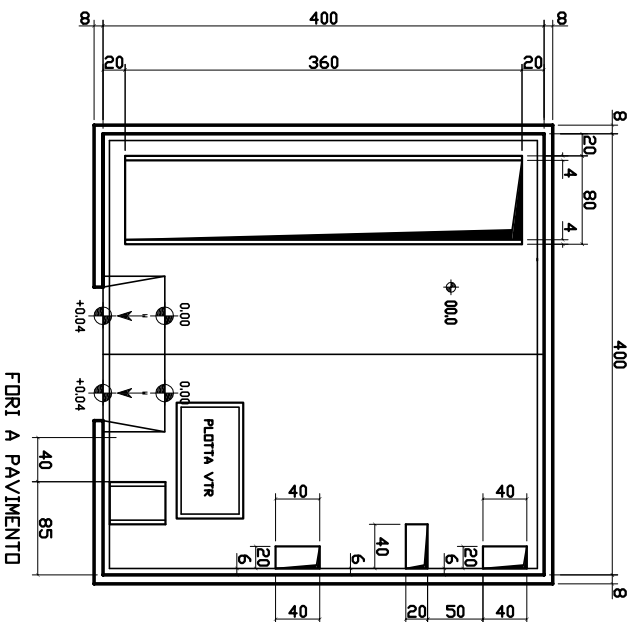

proiezione copertura

PIANTA CABINA

SEZIONE LIVELLO VASCA (con fori a frattura prestabilita)

sem mascolini S.R.L.
cabine elettriche prefabbricate
Via Valbruno n.165
51033 Pistoia

CDMESSA

Oggetto:
CABINA PREFABBRICATA LINEA 'PANNELLI-VASCA'
Clienti: ENEL RETE DISTRIBUZIONE SPA
Destinazione finale:

Descrizione foglio:
PIANTE CABINA ENEL 4x4
revisione di questo foglio
da to

foglio: 01 di 03
CODICE DISGND
perc: InFA\DWG\
Numero Targa:
RIF. EDI: