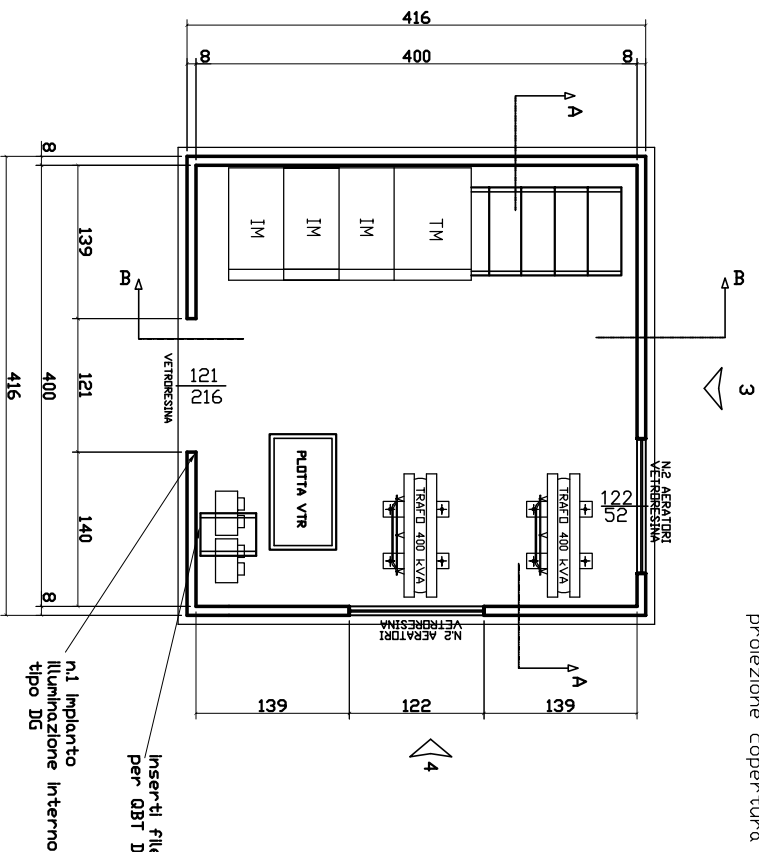

proiezione copertura

PIANTA CABINA

SEZIONE LIVELLO VASCA (con fori a frattura prestabilita)

sem mascolini S.R.L.
cabine elettriche prefabbricate
Via Valbruno n.165
51033 Pistoia

CDMESSA

Oggetto:
CABINA PREFABBRICATA LINEA 'PANNELLI-VASCA'
Clienti: ENEL RETE DISTRIBUZIONE SPA
Destinazione finale:

Descrizione foglio:
PIANTE CABINA ENEL 4x4
revisione di questo foglio
da to

foglio: 01 di 03
CODICE DISGND
perc: InFA\DWG\
Numero Targa:
RIF. EDI: