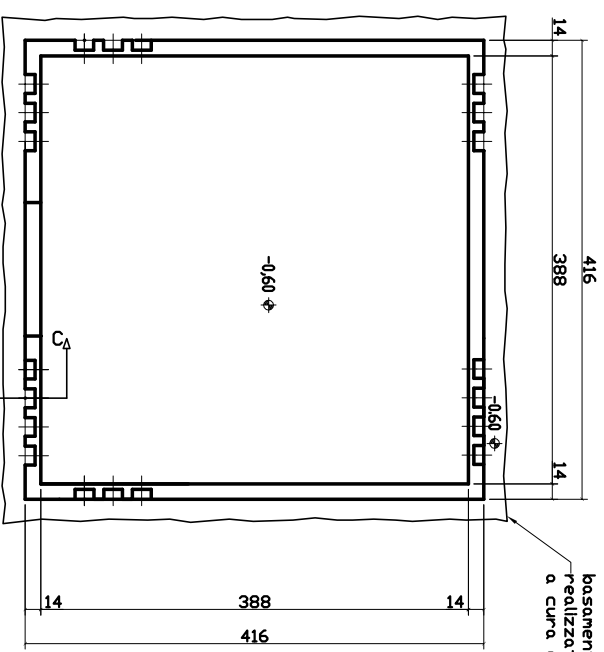

PIANTA CABINA

FORI A PAVIMENTO

SEZIONE LIVELLO VASCA (con fori a frattura prestabiliti)

sem mascolini s.r.l.  
 cabine elettriche prefabbricate  
 Via Valdirano n.165  
 51033 Pistoia

CDMESSA

Oggetto: CABINA PREFABBRICATA LINEA 'PANNELLI-VASCA'  
 Cliente: ENEL RETE DISTRIBUZIONE SPA  
 Destinazione finale:

Descrizione foglio: PIANTE CABINA ENEL 4x4  
 revisione di questo foglio

A				
10.01.2012				

foglio: 01 di 03  
 CODICE DISGND  
 perc: INF\A\DWG\  
 Numero Targa:  
 RIF. EDI: