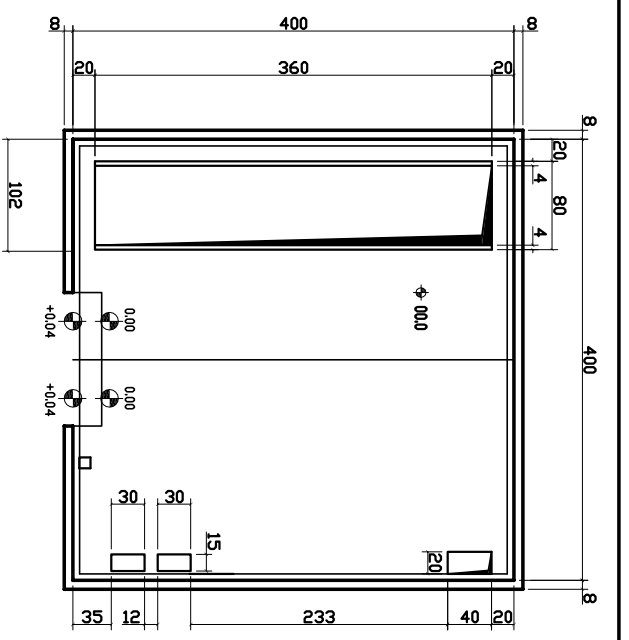

PIANTA CABINA

FORI A PAVIMENTO

SEZIONE LIVELLO VASCA (con fori a frattura prestabiliti)

sem mascolini s.r.l.  
 cabine elettriche prefabbricate  
 Via Valdirano n.165  
 51033 Pistoia

CDMESSA

Oggetto: CABINA PREFABBRICATA LINEA 'PANNELLI-VASCA'  
 Cliente: ENEL RETE DISTRIBUZIONE SPA  
 Destinazione finale:

Descrizione foglio: PIANTE CABINA ENEL 4x4  
 revisione di questo foglio

A				
10.01.2012				

foglio: 01 di 03  
 CODICE DISGND  
 perc: INF\A\DWG\  
 Numero Targa:  
 RIF. EDI: