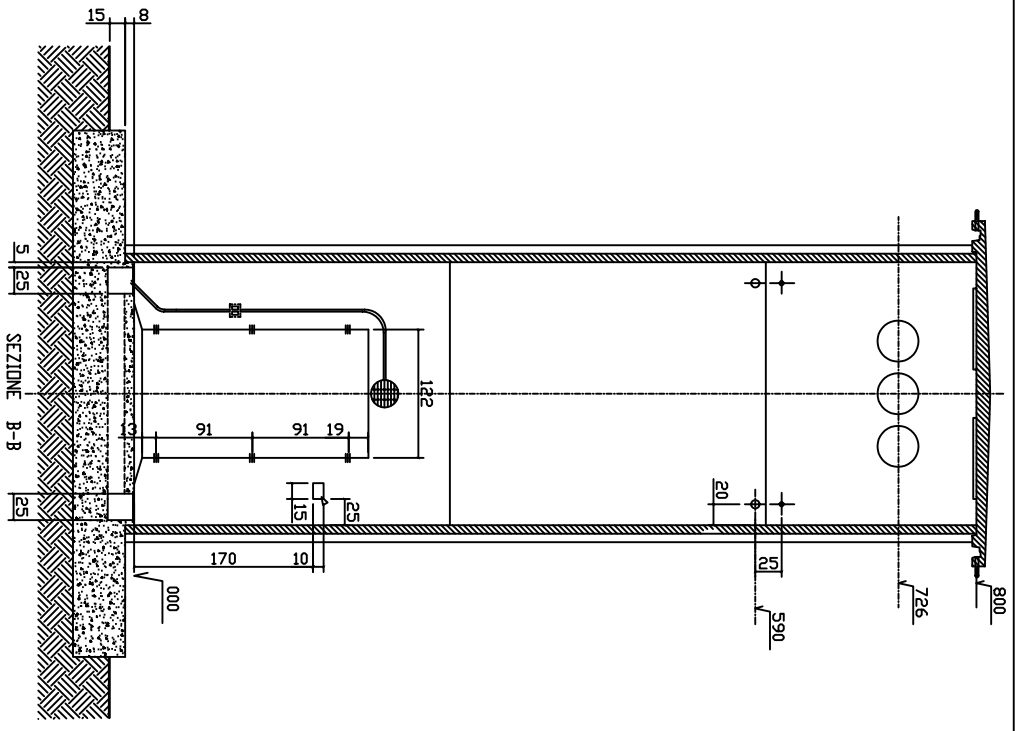

PIANTA DELLA CABINA

VISTA FRONTALE

VISTA POSTERIORE

sem masolini s.r.l.  
Via Valdibrana n.165  
51033 PISTOIA

Cabina Omologata a tabella ENEL DG 2011  
Cabina in elevazione m.2,50x2,50x8,00h. ns. tipo 258

rev. 13/12/2002  
C:/dwg/standard

sem masolini s.r.l.  
Via Valdibrana n.165  
51033 PISTOIA

Cabina Omologata a tabella ENEL DG 2011  
Cabina in elevazione m.2,50x2,50x8,00h. ns. tipo 258

rev. 13/12/2002  
C:/dwg/standard