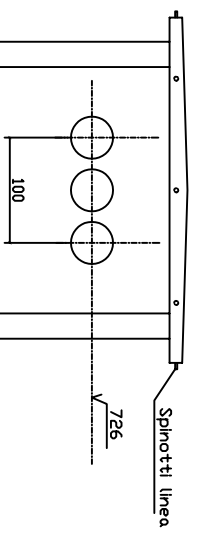

PIANTA DELLA CABINA

VISTA FRONTALE

VISTA POSTERIORE

sem masolini s.r.l.  
Via Valdibrana n.165  
51033 PISTOIA

Cabina Omologata a tabella ENEL DG 2011  
Cabina in elevazione m.2,50x2,50x8,00h. ns. tipo 258

rev. 13/12/2002  
C:/dwg/standard

sem masolini s.r.l.  
Via Valdibrana n.165  
51033 PISTOIA

Cabina Omologata a tabella ENEL DG 2011  
Cabina in elevazione m.2,50x2,50x8,00h. ns. tipo 258

rev. 13/12/2002  
C:/dwg/standard