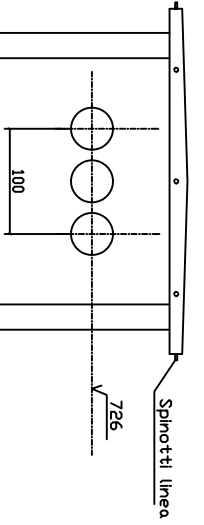

PIANTA DELLA CABINA

VISTA FRONTALE

VISTA POSTERIORE

sem masolini s.r.l.  
Via Valdibrana n.165  
51033 PISTOIA

Cabina Omologata a tabella ENEL DG 2011  
Cabina in elevazione m.2,50x2,50x8,00h. ns. tipo 258

rev. 13/12/2002  
C:/dwg/standard

sem masolini s.r.l.  
Via Valdibrana n.165  
51033 PISTOIA

Cabina Omologata a tabella ENEL DG 2011  
Cabina in elevazione m.2,50x2,50x8,00h. ns. tipo 258

rev. 13/12/2002  
C:/dwg/standard