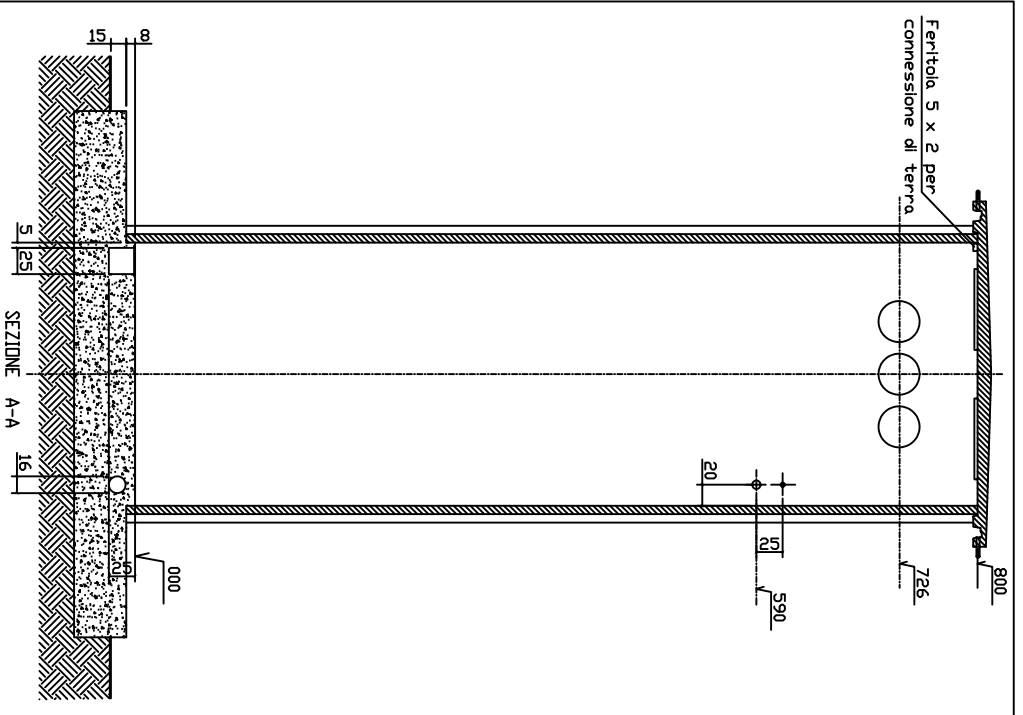

PIANTA DELLA CABINA

VISTA FRONTALE

VISTA POSTERIORE

sem masolini s.r.l.  
Via Valdibrana n.165  
51033 PISTOIA

Cabina Omologata a tabella ENEL DG 2011  
Cabina in elevazione m.2,50x2,50x8,00h. ns. tipo 258

rev. 13/12/2002  
C:/dwg/standard

sem masolini s.r.l.  
Via Valdibrana n.165  
51033 PISTOIA

Cabina Omologata a tabella ENEL DG 2011  
Cabina in elevazione m.2,50x2,50x8,00h. ns. tipo 258

rev. 13/12/2002  
C:/dwg/standard