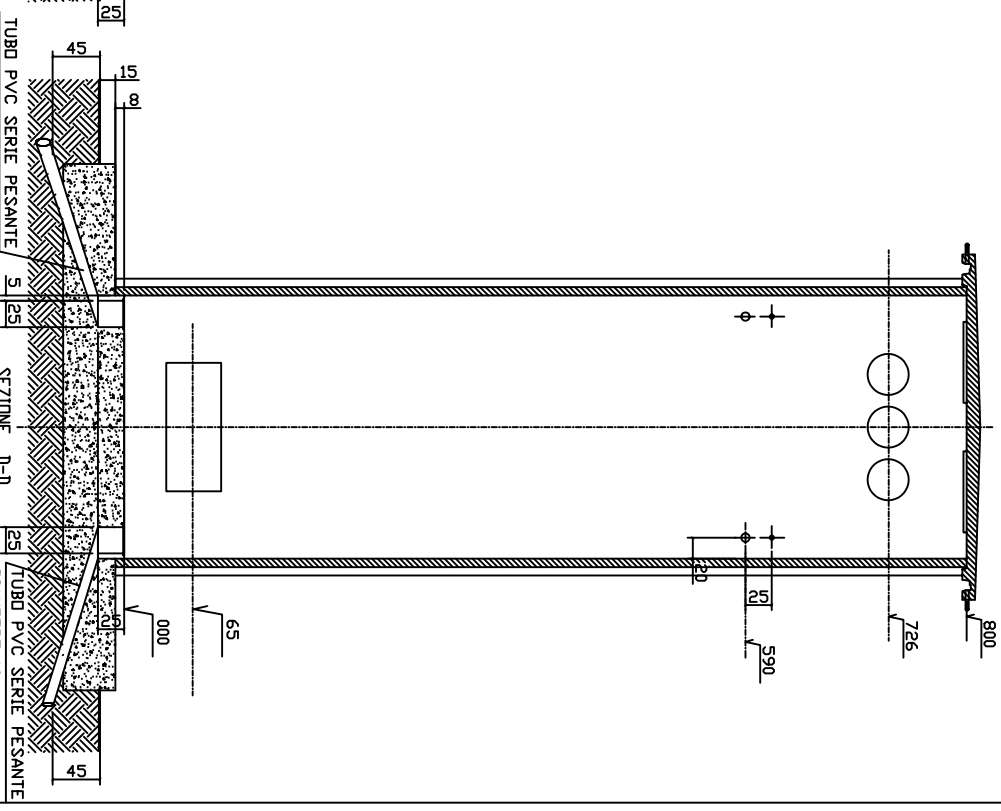

PIANTA DELLA CABINA

VISTA FRONTALE

VISTA POSTERIORE

sem masolini s.r.l.  
Via Valdibrana n.165  
51033 PISTOIA

Cabina Omologata a tabella ENEL DG 2011  
Cabina in elevazione m.2,50x2,50x8,00h. ns. tipo 258

rev. 13/12/2002  
C:/dwg/standard

sem masolini s.r.l.  
Via Valdibrana n.165  
51033 PISTOIA

Cabina Omologata a tabella ENEL DG 2011  
Cabina in elevazione m.2,50x2,50x8,00h. ns. tipo 258

rev. 13/12/2002  
C:/dwg/standard