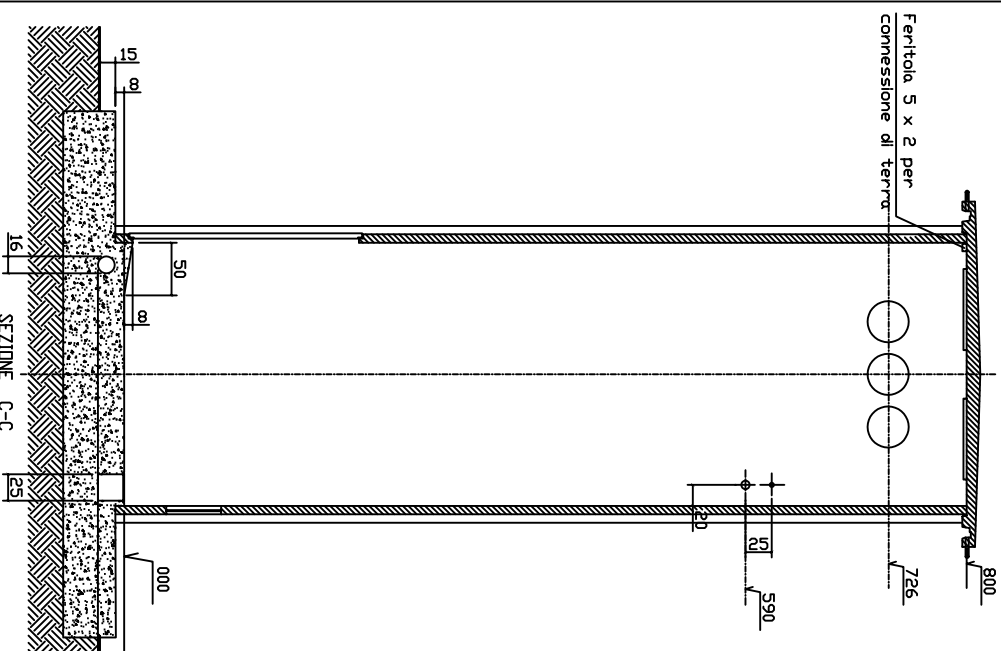

PIANTA DELLA CABINA

VISTA FRONTALE

VISTA POSTERIORE

sem masolini s.r.l.  
Via Valdibrana n.165  
51033 PISTOIA

Cabina Omologata a tabella ENEL DG 2011  
Cabina in elevazione m.2,50x2,50x8,00h. ns. tipo 258

rev. 13/12/2002  
C:/dwg/standard

sem masolini s.r.l.  
Via Valdibrana n.165  
51033 PISTOIA

Cabina Omologata a tabella ENEL DG 2011  
Cabina in elevazione m.2,50x2,50x8,00h. ns. tipo 258

rev. 13/12/2002  
C:/dwg/standard